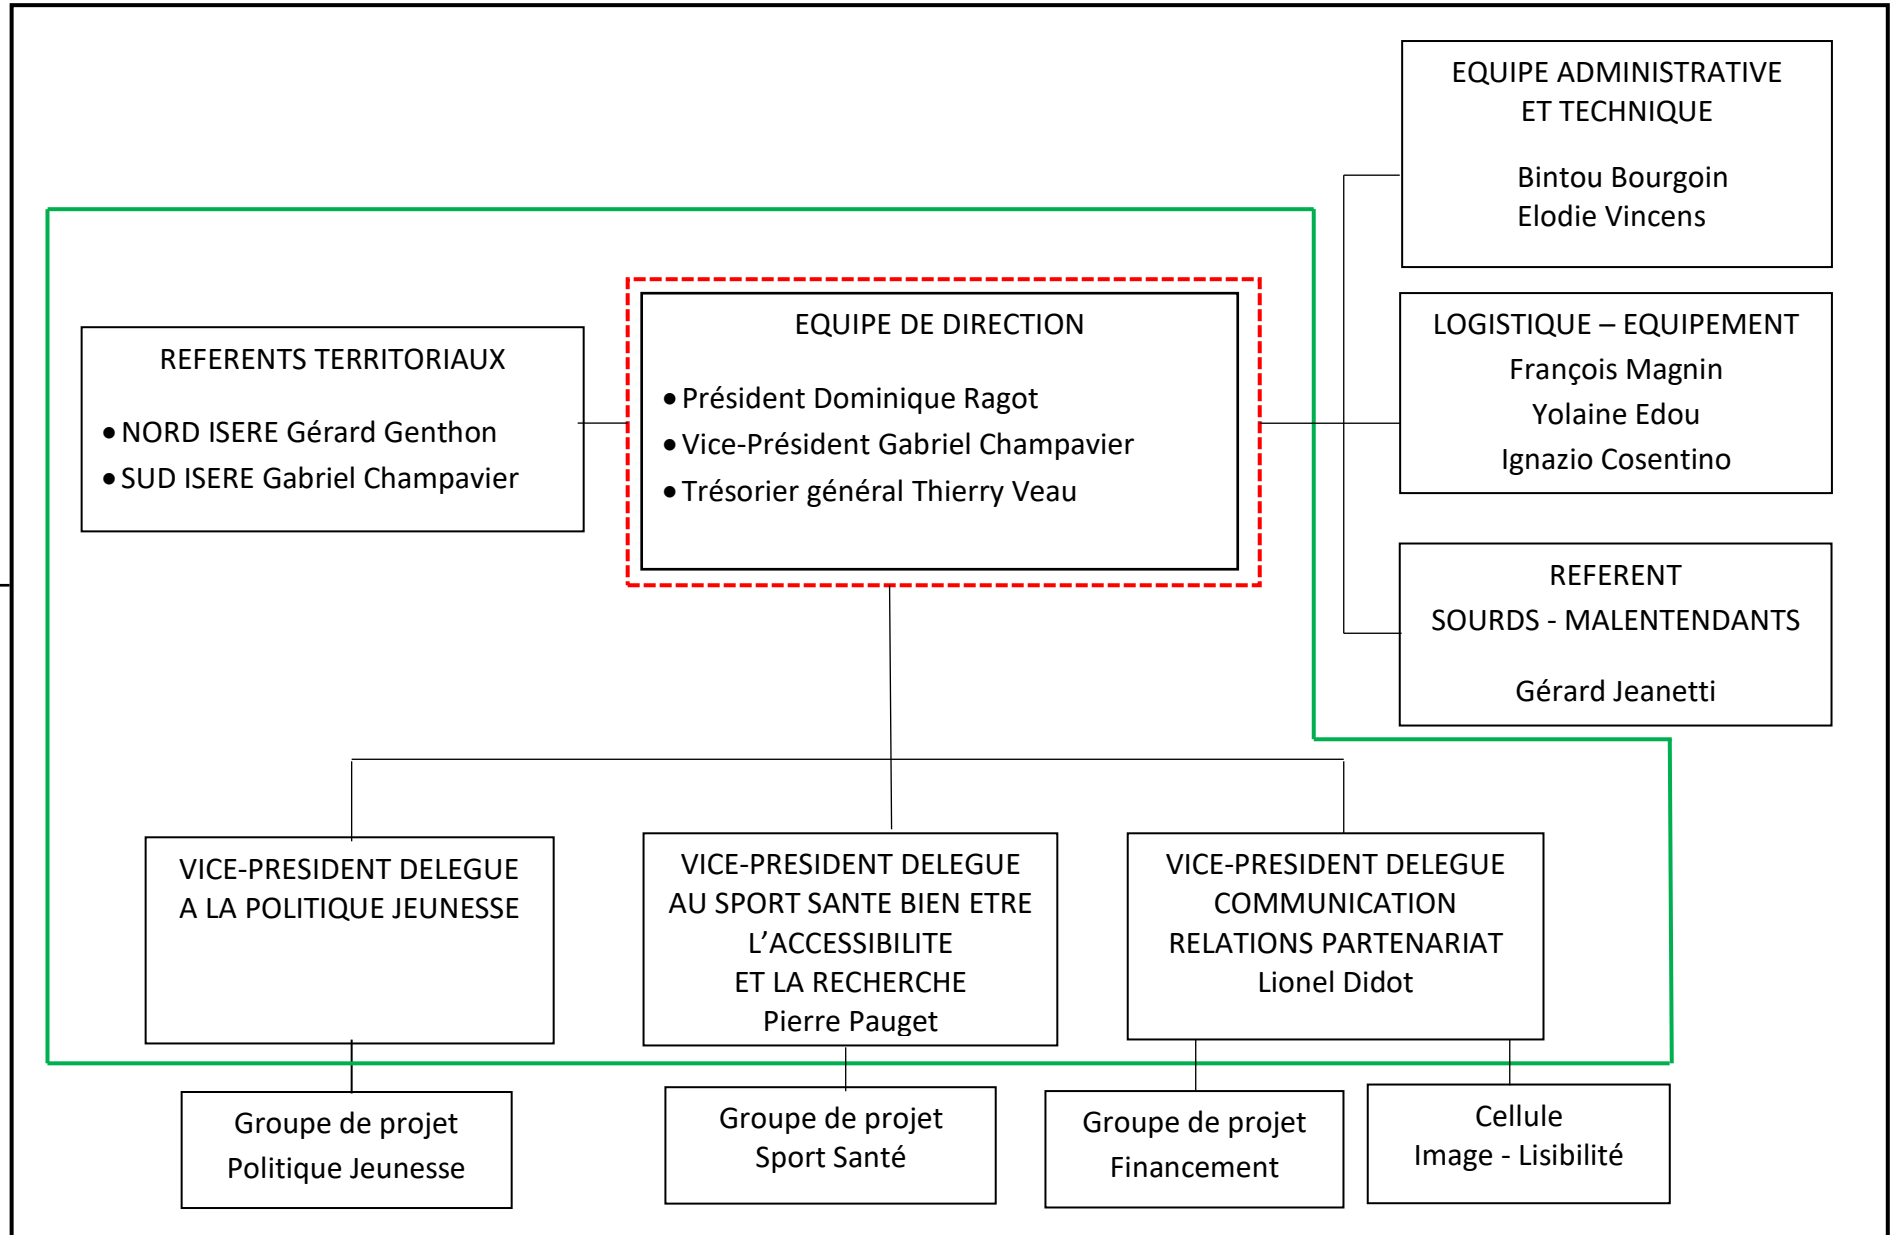

ORGANIGRAMME COMITE DEPARTEMENTAL HANDISPORT ISERE 2017-2020

Bureau - - - - -
 Bureau élargi —————
 Comité Directeur —————